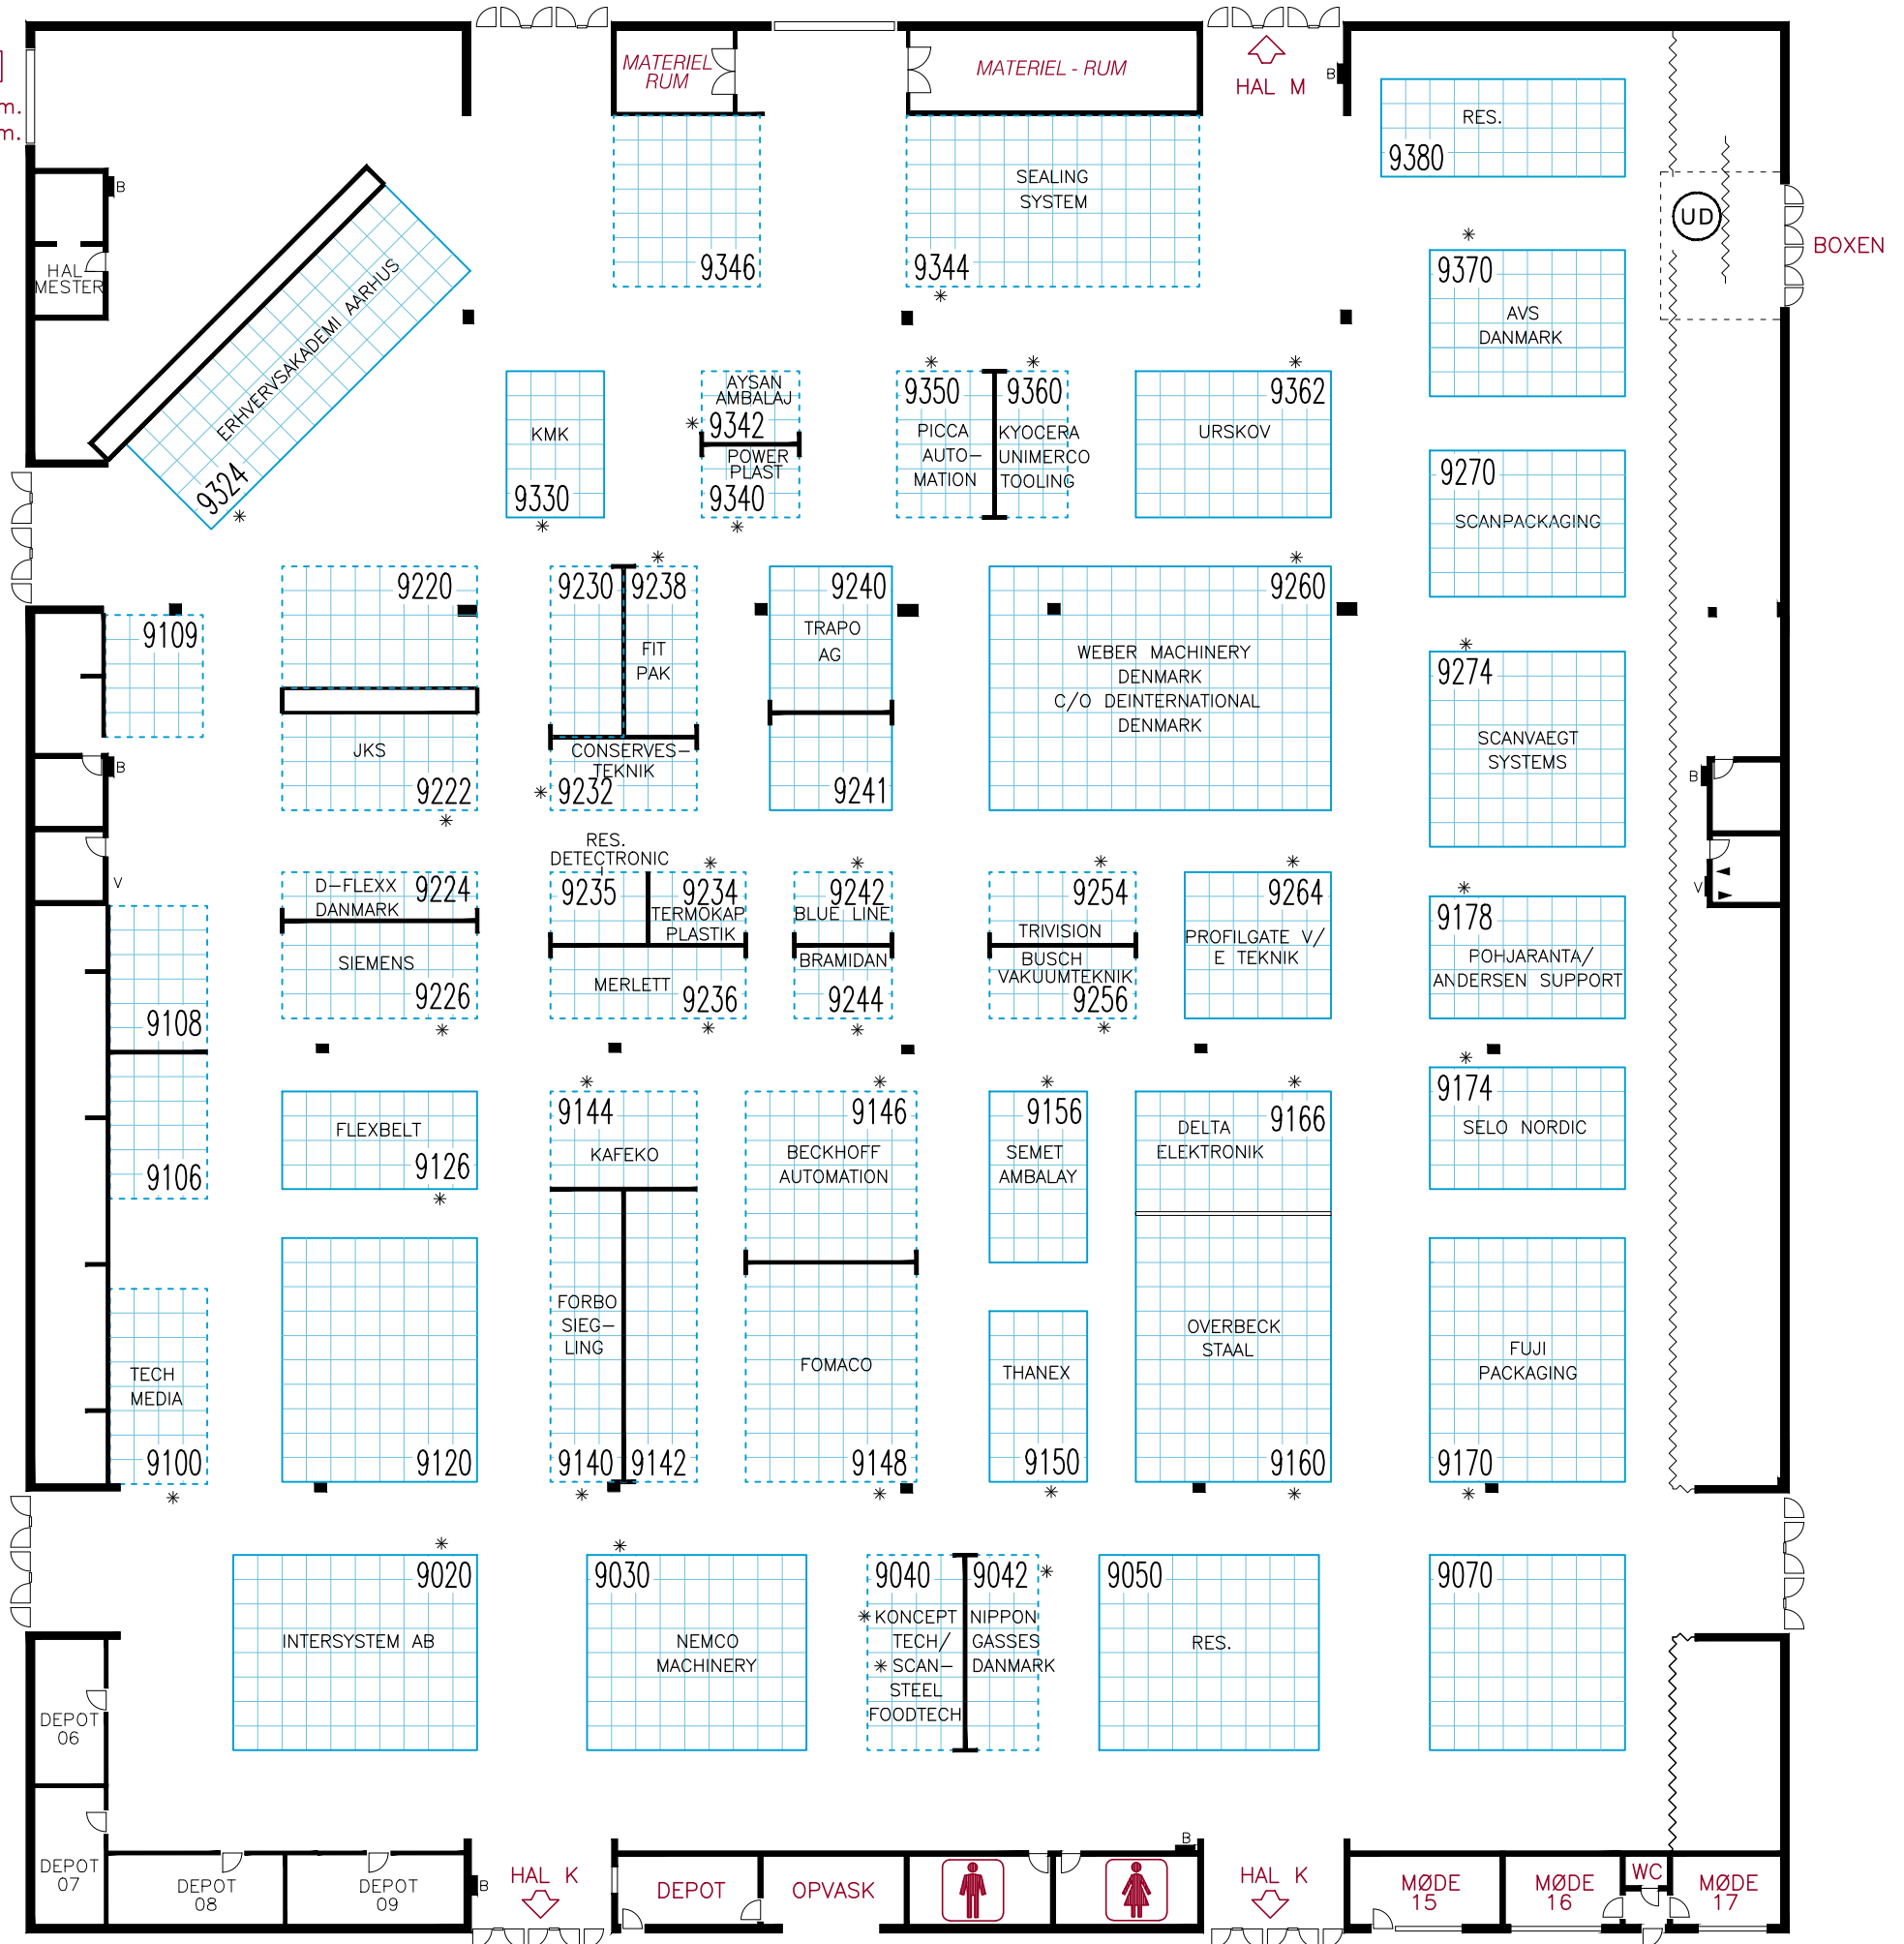

PORT

H: 440 cm.  
B: 520 cm.

PORT

H: 440 cm.  
B: 387 cm.

## MCH

HaL L

Målforhold : 1 : 300  
Revideret : 02.08.22  
Tegn. af : MLH