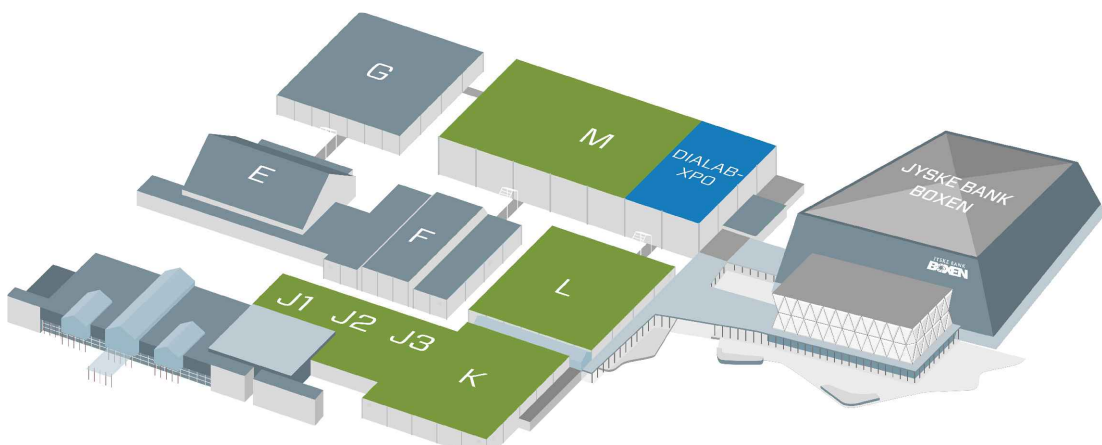

PORT

H: 440 cm.  
B: 520 cm.

PORT

H: 440 cm.  
B: 387 cm.

## MCH

HaL L

Målforhold : 1 : 300  
Revideret : 02.08.22  
Tegn. af : MLH